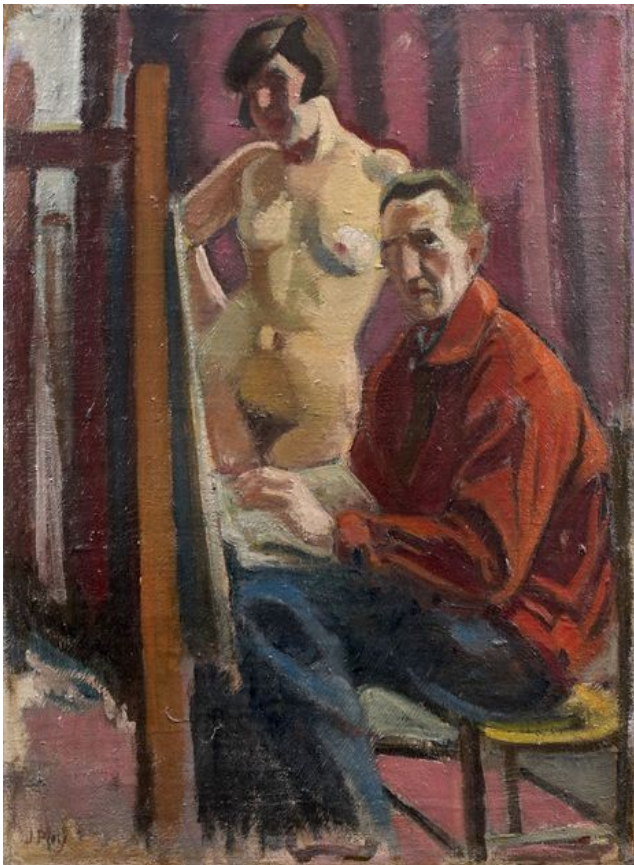

Représentation du peintre et son modèle à travers les siècles

XII em

Jan Vermeer 1665

XVIII em

Jean Raoux 1677-1734

Jean Baptiste Deshays 1729-1765

XIX em

Marguerite Gérard 1761-1837

Carl Spitzberg 1808-1885

Roehn 1780-1867

Louise et Myron Barlow 1873-1937

Toulouse Lautrec 1864-1901

XX em

Edward Hopper 1902-1904

Louis Joseph Prat 1909

Andre Lhote 1920

Oskar Kokoschka 1923

Emile Chambon 1934

Hadad Abraham 1937

Jean Brusselmans 1931

Henri Matisse 1939

Jean Puy 1924

Jean Souverbie 1891-1981

Jean Hélion 1947

Picasso 1963

Picasso

Picasso 1970

Paul Boudot 1915-1982

Lannoy Yonnal

Louis Latapie 1891-1972

Yves Klein 1960 <http://www.youtube.com/watch?v=kj0BQD1oOG0>

Lucian Freud 1991