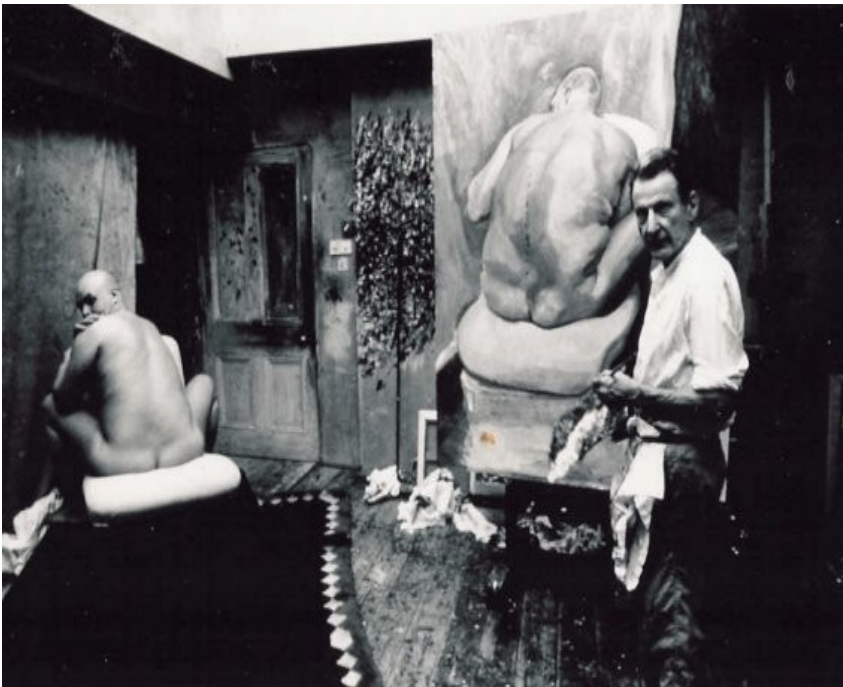

Représentation du peintre et son modèle à travers les siècles

XII em

Jan Vermeer 1665

XVIII em

Jean Raoux 1677-1734

Jean Baptiste Deshays 1729-1765

XIX em

Marguerite Gérard 1761-1837

Picasso 1963

Picasso

Picasso 1970

Paul Boudot 1915-1982

Lannoy Yonnal

Louis Latapie 1891-1972

Yves Klein 1960 <http://www.youtube.com/watch?v=kj0BQD1oOG0>

Lucian Freud 1991